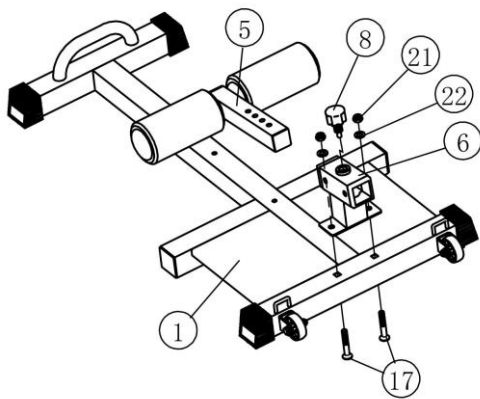

## הרכבה

הערה: יש להזק במפתח ברגים את כל הברגים

# תרשים מורחב

## רשימת חלקים

מספר	תיאור	כמות	מספר	תיאור	כמות
1	מסגרת ראשית	1	2	גלגל	2
3	תומך לכרית	1	4	כרית	1
5	תומך ספוג	1	6	מסגרת קדמית	1
7	תומך אנכי	1	8	מוט קפיץ	2
9	מוט נעילה	1	10	כיסוי קצה	4
11	שרוול	3	12	פקק 40*20	2
13	פקק 38	3	14	רולר ספוג	2
15	כיסוי פלסטיק	2	16	פקק גדול	2
17	בורג מרובע	2	18	בורג	2
19	דיסקית 6	4	20	אום נעילה מניילון 6M	2
21	אום נעילה מניילון M10	2	22	דיסקית 10	4
23	דיסקית 9	2	24	בורג ראש משושה M10*16	2
25	בורג ראש משושה M8*35	2	26	פקק 50*50	2