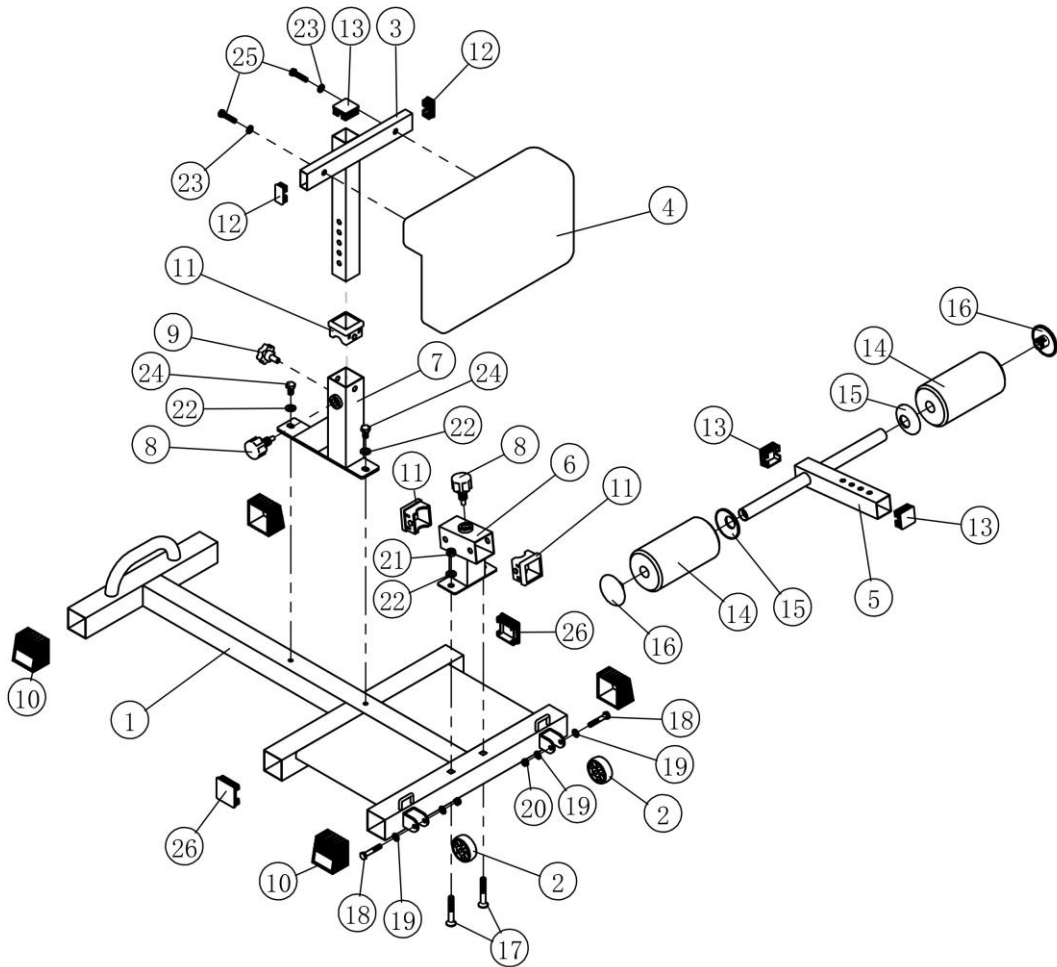

# מתקן לסקוואטים 599209

## הרכבה

הערה: יש להזק במפתח ברגים את כל הברגים

# תרשים מורחב

## רשימת חלקים

מספר	תיאור	כמות	מספר	תיאור	כמות
1	מסגרת ראשית	1	2	גלגל	2
3	תומך לכרית	1	4	כרית	1
5	תומך ספוג	1	6	מסגרת קדמית	1
7	תומך אנכי	1	8	מוט קפיץ	2
9	מוט נעילה	1	10	כיסוי קצה	4
11	שרוול	3	12	פקק 40*20	2
13	פקק 38	3	14	רולר ספוג	2
15	כיסוי פלסטיק	2	16	פקק גדול	2
17	בורג מרובע	2	18	בורג	2
19	דיסקית 6	4	20	אום נעילה מניילון 6M	2
21	אום נעילה מניילון M10	2	22	דיסקית 10	4
23	דיסקית 9	2	24	בורג ראש משושה M10*16	2
25	בורג ראש משושה M8*35	2	26	פקק 50*50	2