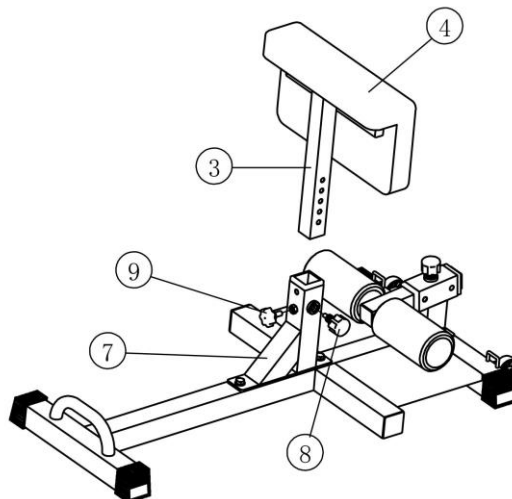

## הרכבה

הערה: יש להזק במפתח ברגים את כל הברגים

# תרשים מורחב

## רשימת חלקים

מספר	תיאור	כמות	מספר	תיאור	כמות
1	מסגרת ראשית	1	2	גלגל	2
3	תומך לכרית	1	4	כרית	1
5	תומך ספוג	1	6	מסגרת קדמית	1
7	תומך אנכי	1	8	מוט קפיץ	2
9	מוט נעילה	1	10	כיסוי קצה	4
11	שרוול	3	12	פקק 40*20	2
13	פקק 38	3	14	רולר ספוג	2
15	כיסוי פלסטיק	2	16	פקק גדול	2
17	בורג מרובע	2	18	בורג	2
19	דיסקית 6	4	20	אום נעילה מניילון 6M	2
21	אום נעילה מניילון M10	2	22	דיסקית 10	4
23	דיסקית 9	2	24	בורג ראש משושה M10*16	2
25	בורג ראש משושה M8*35	2	26	פקק 50*50	2