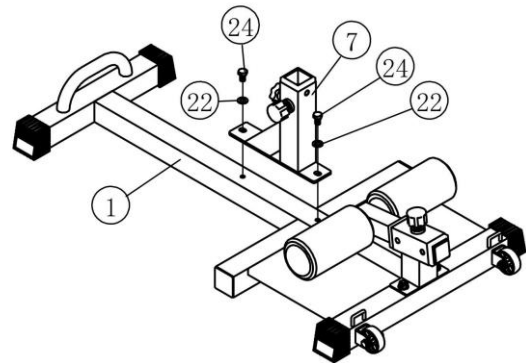

## הרכבה

הערה: יש להזק במפתח ברגים את כל הברגים

# תרשים מורחב

## רשימת חלקים

מספר	תיאור	כמות	מספר	תיאור	כמות
1	מסגרת ראשית	1	2	גלגל	2
3	תומך לכרית	1	4	כרית	1
5	תומך ספוג	1	6	מסגרת קדמית	1
7	תומך אנכי	1	8	מוט קפיץ	2
9	מוט נעילה	1	10	כיסוי קצה	4
11	שרוול	3	12	פקק 40*20	2
13	פקק 38	3	14	רולר ספוג	2
15	כיסוי פלסטיק	2	16	פקק גדול	2
17	בורג מרובע	2	18	בורג	2
19	דיסקית 6	4	20	אום נעילה מניילון 6M	2
21	אום נעילה מניילון M10	2	22	דיסקית 10	4
23	דיסקית 9	2	24	בורג ראש משושה M10*16	2
25	בורג ראש משושה M8*35	2	26	פקק 50*50	2