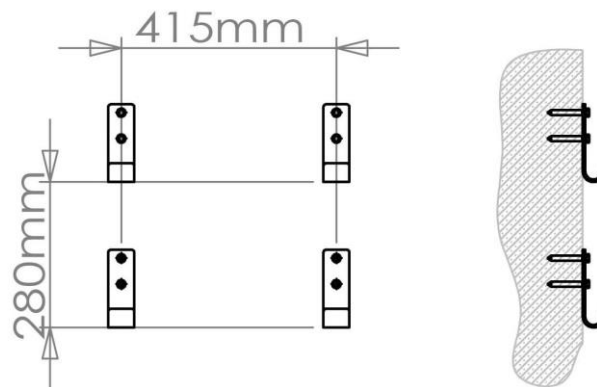

מתקן קיר דו מצבי למתח, מקבילים ובטן תחתונה 599193  
לשימוש פנים בלבד

## רשימת חלקים

מספר	תיאור	מספר	מספר	תיאור	מספר
1	ידית זרוע שמאל	1	2	ידית זרוע ימין	1
3	משענת יד	2	4	משענת גב	1
5	כידון	2	6	מוט סנטר	1
7	ידית משענת גב	1	8	וו פלדה	4
9	בורג ראש שטוח M8X60	4	10	דיסקית 10	16
11	סידקית 8	10	12	בורג ראש משושה M8*20	2
13	אום נעילה מניילון M10	8	14	בורג לולאה M10*20	1
15	בורג פח	8	16	בורג ראש משושה M10*65	4
17	צינור הארכה	8	18	בורג ראש משושה M10*60	4
19	פקק עגול	2	20	פקק מרובע עם חור	2
21	פקק מרובע	2	22	ידית פלסטיק	8

### מידות התקנה