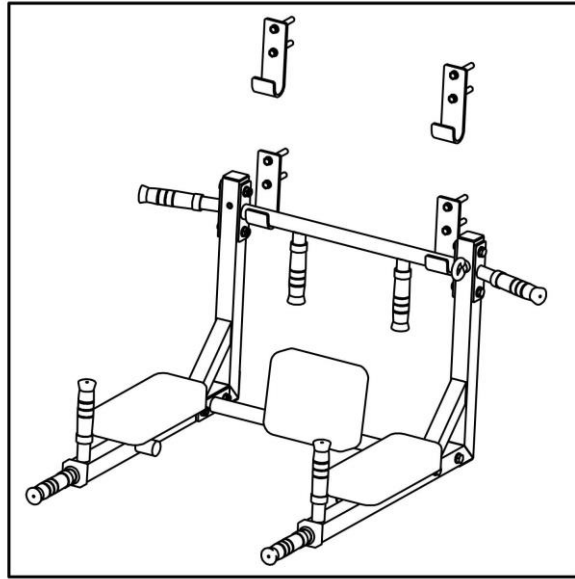

מתקן קיר דו מצבי למתח, מקבילים ובטן תחתונה 599193  
לשימוש פנים בלבד

## רשימת חלקים

מספר	תיאור	מספר	מספר	תיאור	מספר
1	ידית זרוע שמאל	1	2	ידית זרוע ימין	1
3	משענת יד	2	4	משענת גב	1
5	כידון	2	6	מוט סנטר	1
7	ידית משענת גב	1	8	וו פלדה	4
9	בורג ראש שטוח M8X60	4	10	דיסקית 10	16
11	סידקית 8	10	12	בורג ראש משושה M8*20	2
13	אום נעילה מניילון M10	8	14	בורג לולאה M10*20	1
15	בורג פח	8	16	בורג ראש משושה M10*65	4
17	צינור הארכה	8	18	בורג ראש משושה M10*60	4
19	פקק עגול	2	20	פקק מרובע עם חור	2
21	פקק מרובע	2	22	ידית פלסטיק	8

### מידות התקנה