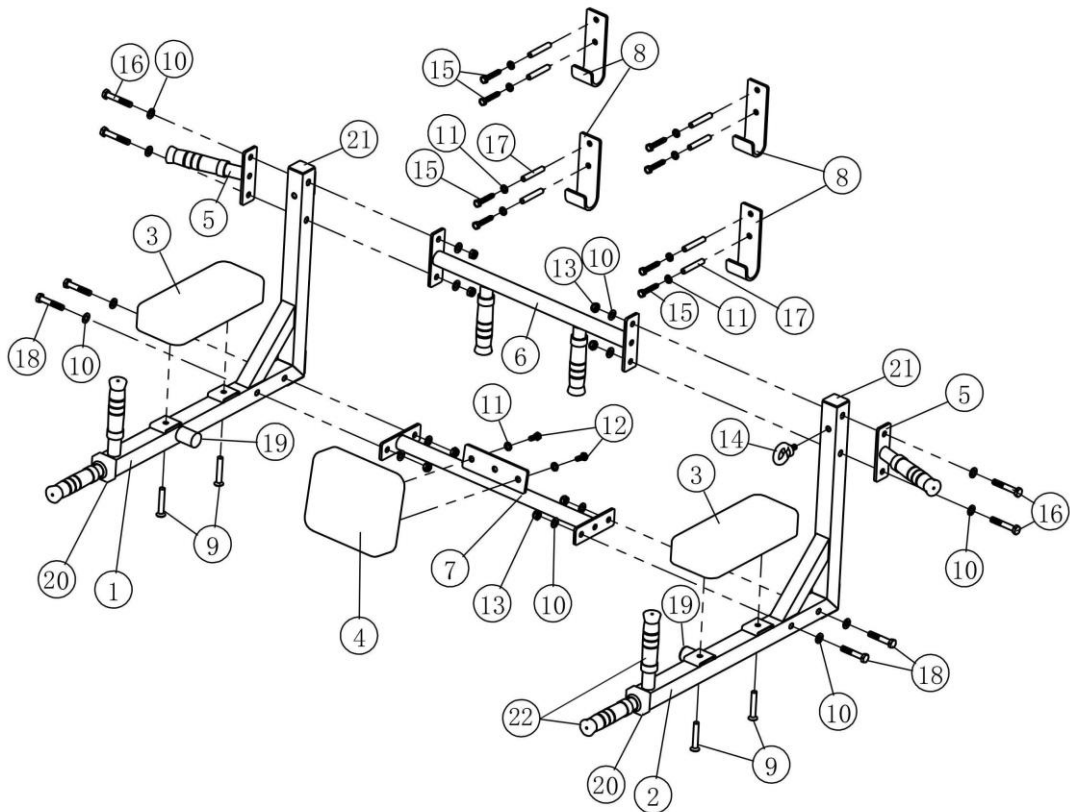

מתקן קיר דו מצבי למתח, מקבילים ובטן תחתונה 599193  
לשימוש פנים בלבד

## רשימת חלקים

מספר	תיאור	מספר	מספר	תיאור	מספר
1	ידית זרוע שמאל	1	2	ידית זרוע ימין	1
3	משענת יד	2	4	משענת גב	1
5	כידון	2	6	מוט סנטר	1
7	ידית משענת גב	1	8	וו פלדה	4
9	בורג ראש שטוח M8X60	4	10	דיסקית 10	16
11	סידקית 8	10	12	בורג ראש משושה M8*20	2
13	אום נעילה מניילון M10	8	14	בורג לולאה M10*20	1
15	בורג פח	8	16	בורג ראש משושה M10*65	4
17	צינור הארכה	8	18	בורג ראש משושה M10*60	4
19	פקק עגול	2	20	פקק מרובע עם חור	2
21	פקק מרובע	2	22	ידית פלסטיק	8

### מידות התקנה