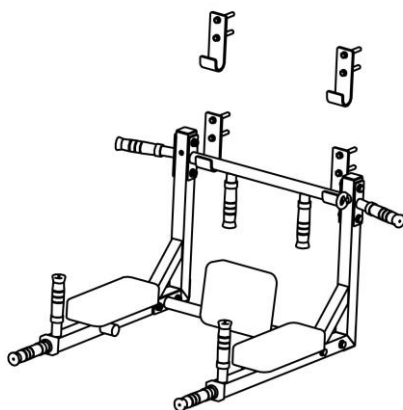

כוונון על פי הצורך

מקבילים