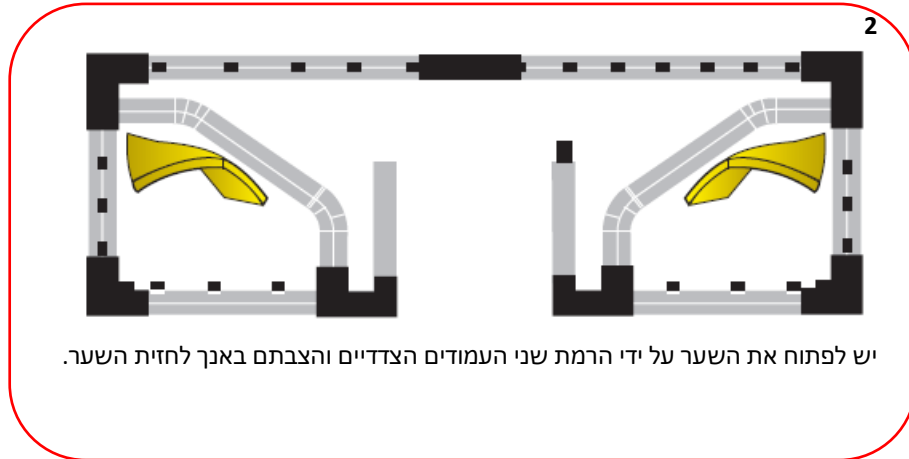

## שער אלומיניום מתקפל 120/80/60 ס"מ 045217

### הוראות הרכבה

יש להרכיב תחת השגחת מבוגר. אין לקפוץ, להישען או להפעיל משקל מיותר על עמודי השער בשום נסיבות.